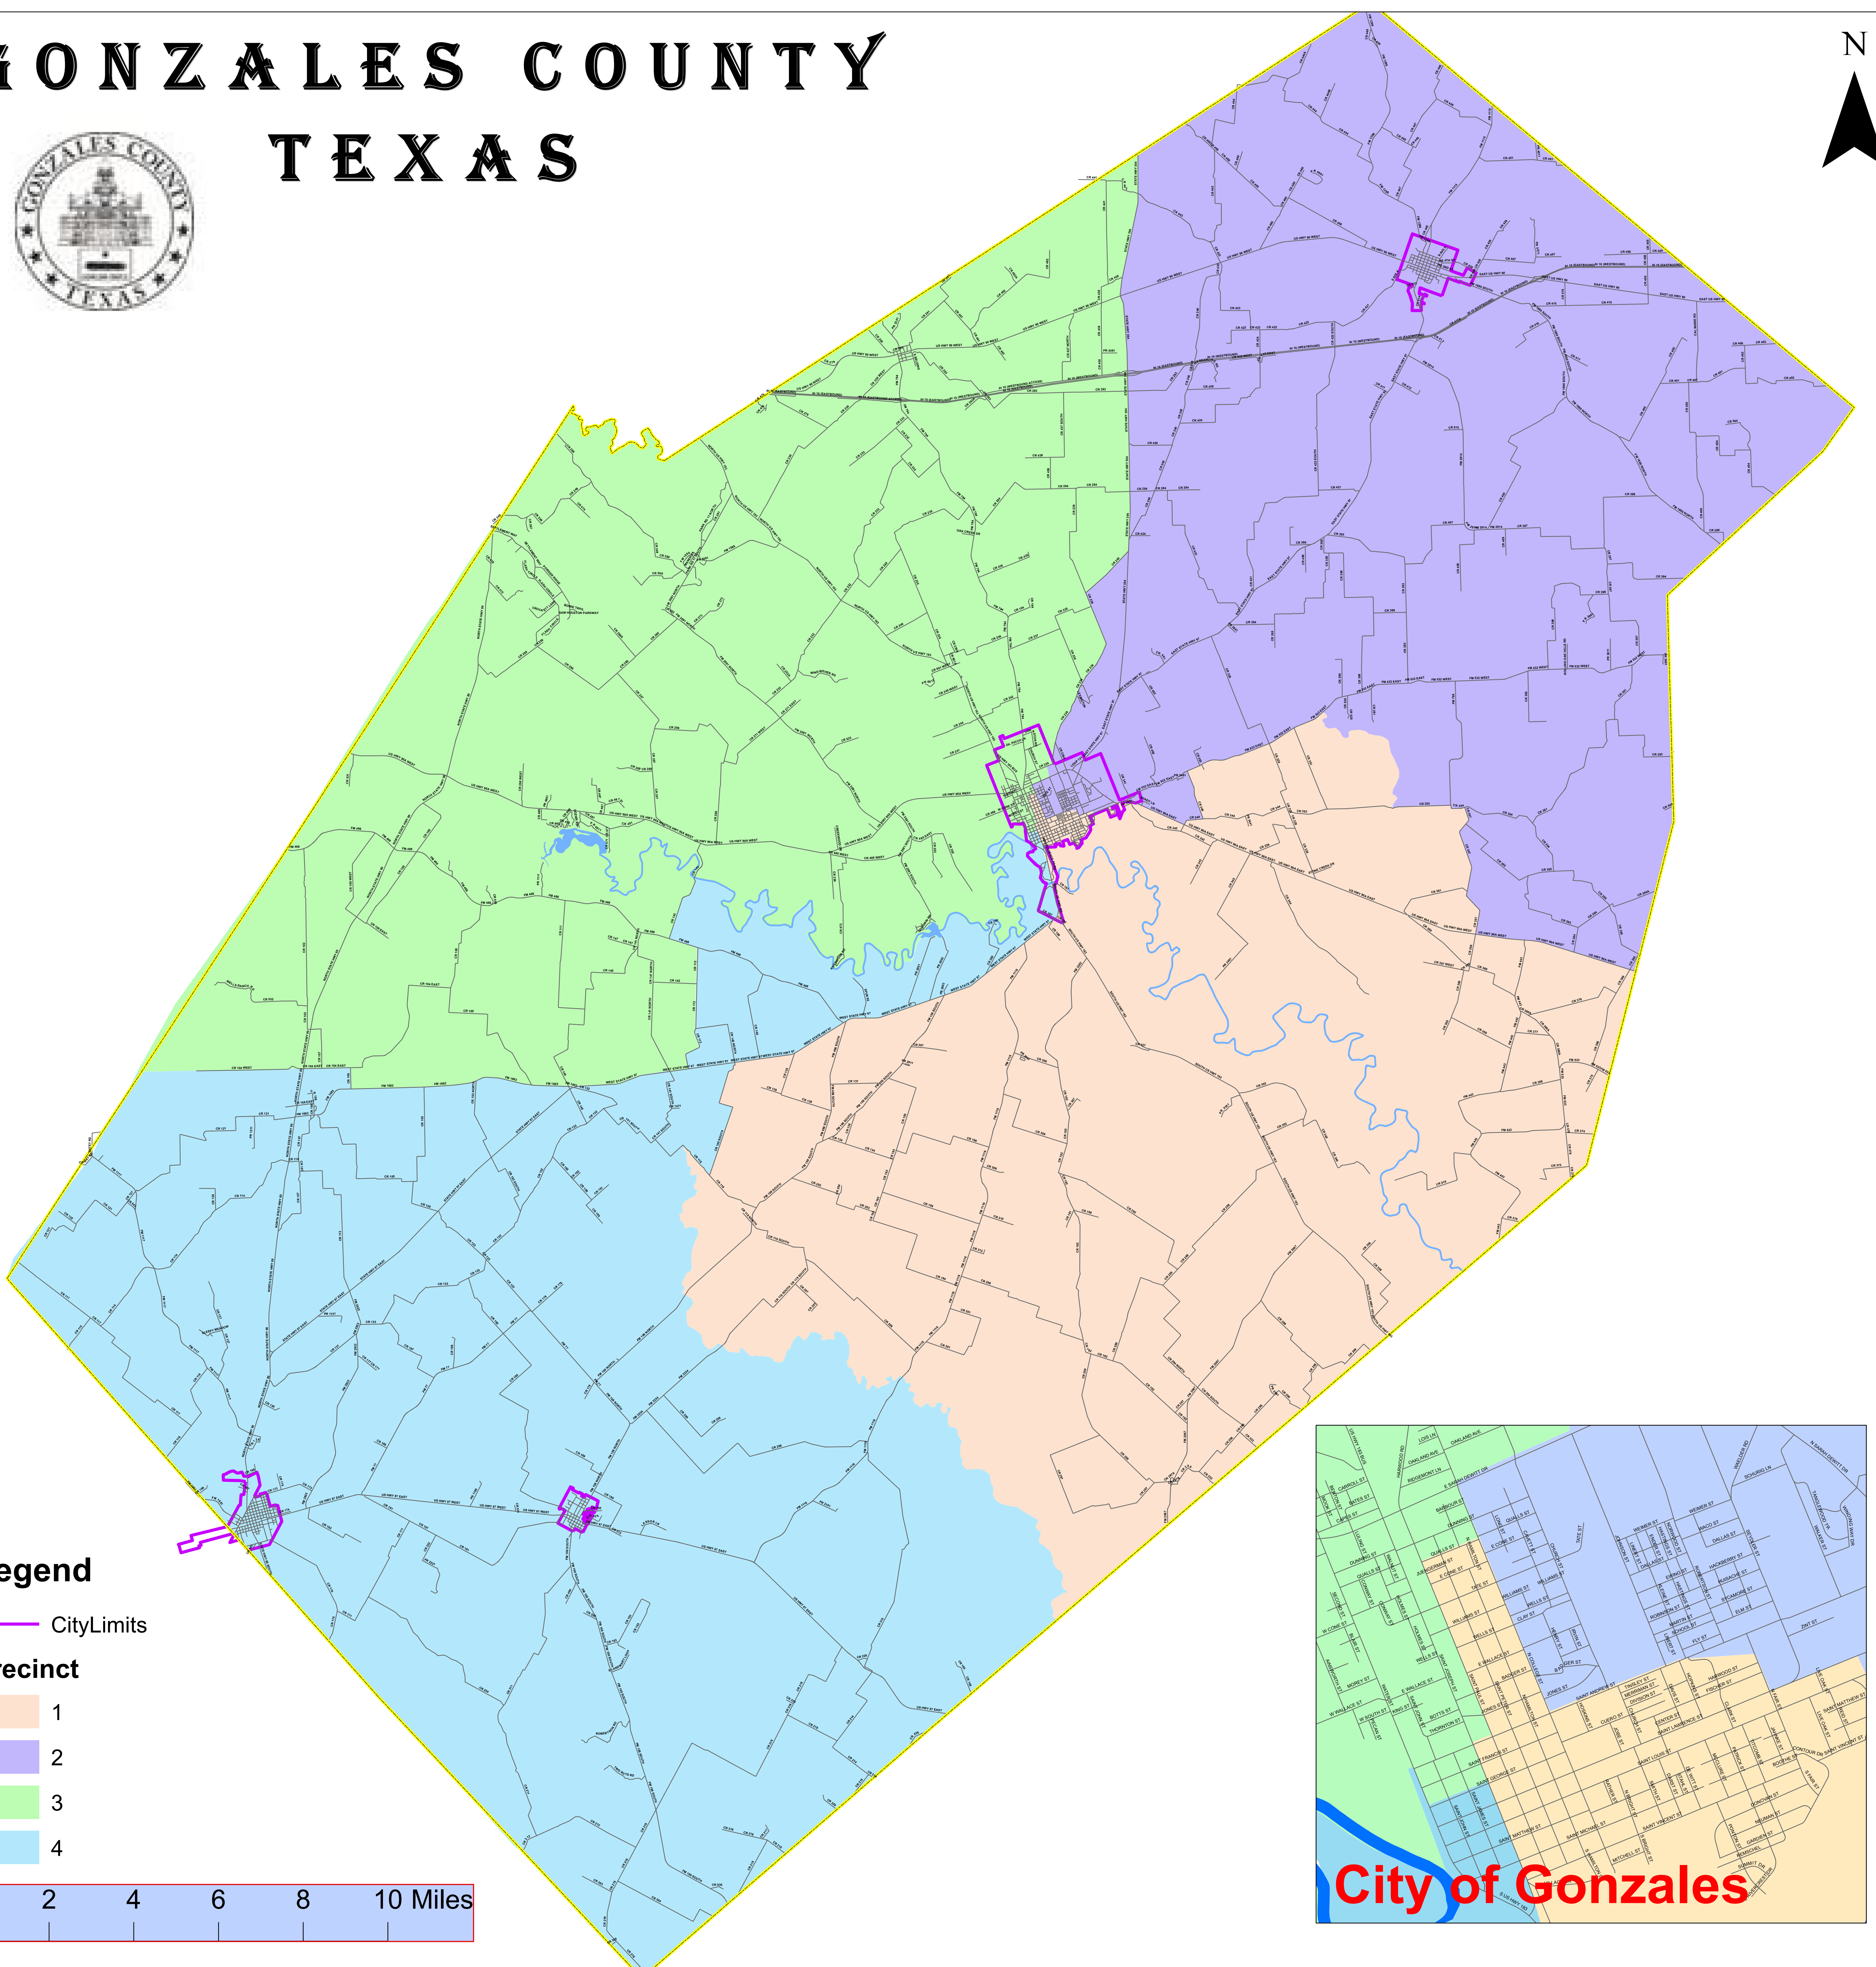

# GONZALES COUNTY TEXAS

## Legend

CityLimits

## Precinct

- 1
- 2
- 3
- 4